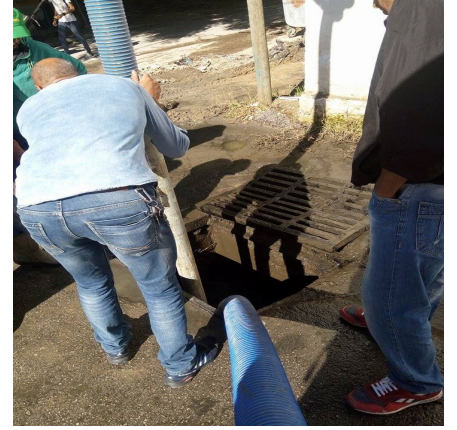

بشارع يوغرطة على مستوى غرفة جوان

تدخل شاحنة الشفط بالمضخة صباحا يوم 2017/10/07

بالمستودع المركزي لإدارة النظافة

*لقد تم شفط وتسريح ستة بالوعات بمحطة الغسيل بالمستودع

حي التحرير + العمران الأعلى :

شارع لندرة + نهج برج بورقيبة :

مستودع النظافة – باب العسل :

شارع الهادي السعيدى + ساحة باب سعدون + باب الخضراء :

تدخل شاحنة الشفط بالمضخة صباحا ومساء يوم 2017/10/05

بنهج برج بورقيبة على مستوى شارع لندرة

* لقد تم شفط وتسريح عشرة بالوعات

تدخل شاحنة الشفط بالمضخة صباحا يومي 10 و 11 أكتوبر 2017

بحي الزهور (نهج الإكليل) ** والعمران (شارع المستشفى العسكري)

*** لقد تم شفط وتسريح ثلاثة بالوعات بحي الزهور: (نهج الإكليل)**

*** لقد تم شفط وتسريح ثلاثة بالوعات بالعمران: (شارع المستشفى العسكري)**